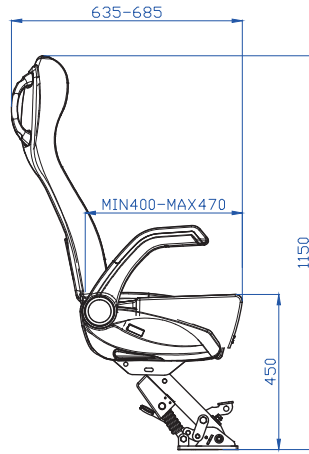

# SEGE SPECIAL TRUVA M3

WE  
MANUFACTURE  
COMFORT  
&  
SAFETY

**SEGE**

TECHNICAL DRAWING (FRONT VIEW)

TECHNICAL DRAWING (SIDE VIEW)

TECHNICAL DRAWING (SIDE VIEW)

## OPTIONS

V.63 Boss Armrest	Isofix	Backrest Cover Half	Backrest Cover 4030X	Reclining Rope	
Harmony Handle	Smartline Handle	Bus Comfort Handle	Service Table	Magazine Net	Pipe Armrest

ÖZELLİKLER	FEATURES	CARACTERÍSTICAS	DIE OPTION
Yatar Arkalık	Reclining Backrest	Respaldo Reclinable	Rückenverstellung
Sabit Arkalık	Fixed Backrest	Respaldo Fijo	Fix Rücklehne
3N/2N Kemer	3P/2P Seat Belt	3P/2P Cinturón	3P/2P Sicherheitgurt
Katlanır Kolçak	Foldable Armrest	Apoyabrazos Abatible	Klappbar Armlehnen
Boru Kolçak	Pipe Armrest	Protector Lateral	Rohr Armlehnen
Orta Kolçak	Central Armrest	Apoyabrazos Central	Zentral Armlehnen
Arka Kapak	Backrest Cover	Carcasa Trasera	Rücklehne Decke
Arka Kapak - Yarım	Backrest Cover - Half	1/2 Carcasa Trasera	Rücklehne Decke- Halbe
Dikey Tutamak	Vertical Handle	Asidero Vertical	Vertikaler Haltegriff
Yatay Tutamak	Horizontal Handle	Asa Horizontal	Horizontaler Griff
Köşe Tutamak	Corner Handle	Agarrador Letaral	Schulbus Griff
Gazetelik	Magazine Net	Revistero	Zeitung Netz
Servis Tableti - IPAD Yuvalı	Service Table - IPAD Slot	Mesita Con Ranura IPAD	Tische Mit IPAD-Slot
Isofix - Top Tether	Isofix - Top Tether	Isofix - Top Tether	Isofix - Top Tether
Katlanır Oturak	Foldable Cushion	Cojin Abatible	Klappbar Sitzkissen