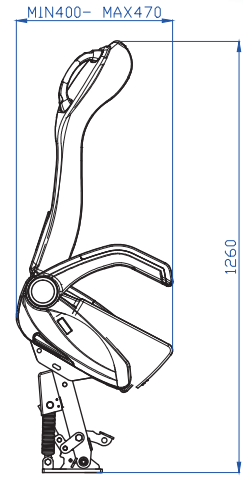

# SEGE SPECIAL TRUVA M3

WE  
MANUFACTURE  
COMFORT  
&  
SAFETY

**SEGE**

TECHNICAL DRAWING (FRONT VIEW)

TECHNICAL DRAWING (SIDE VIEW)

TECHNICAL DRAWING (SIDE VIEW)

## OPTIONS

V.63 Boss Armrest	Isofix	Backrest Cover Half	Backrest Cover 4030X	Reclining Rope	
Harmony Handle	Smartline Handle	Bus Comfort Handle	Service Table	Magazine Net	Pipe Armrest

ÖZELLİKLER	FEATURES	CARACTERÍSTICAS	DIE OPTION
Yatar Arkalık	Reclining Backrest	Respaldo Reclinable	Rückenverstellung
Sabit Arkalık	Fixed Backrest	Respaldo Fijo	Fix Rücklehne
3N/2N Kemer	3P/2P Seat Belt	3P/2P Cinturón	3P/2P Sicherheitgurt
Katlanır Kolçak	Foldable Armrest	Apoyabrazos Abatible	Klappbar Armlehnen
Boru Kolçak	Pipe Armrest	Protector Lateral	Rohr Armlehnen
Orta Kolçak	Central Armrest	Apoyabrazos Central	Zentral Armlehnen
Arka Kapak	Backrest Cover	Carcasa Trasera	Rücklehne Decke
Arka Kapak - Yarım	Backrest Cover - Half	1/2 Carcasa Trasera	Rücklehne Decke- Halbe
Dikey Tutamak	Vertical Handle	Asidero Vertical	Vertikaler Haltegriff
Yatay Tutamak	Horizontal Handle	Asa Horizontal	Horizontaler Griff
Köşe Tutamak	Corner Handle	Agarrador Letaral	Schulbus Griff
Gazetelik	Magazine Net	Revistero	Zeitung Netz
Servis Tableti - IPAD Yuvalı	Service Table - IPAD Slot	Mesita Con Ranura IPAD	Tische Mit IPAD-Slot
Isofix - Top Tether	Isofix - Top Tether	Isofix - Top Tether	Isofix - Top Tether
Katlanır Oturak	Foldable Cushion	Cojin Abatible	Klappbar Sitzkissen