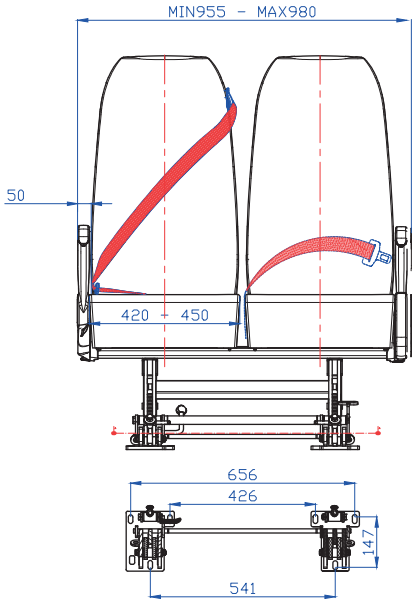

# SEGE SPECIAL TRUVA M3

WE  
MANUFACTURE  
COMFORT  
&  
SAFETY

**SEGE**

TECHNICAL DRAWING (FRONT VIEW)

TECHNICAL DRAWING (SIDE VIEW)

TECHNICAL DRAWING (SIDE VIEW)

## OPTIONS

V.63 Boss Armrest	Isofix	Backrest Cover Half	Backrest Cover 4030X	Reclining Rope	
Harmony Handle	Smartline Handle	Bus Comfort Handle	Service Table	Magazine Net	Pipe Armrest

ÖZELLİKLER	FEATURES	CARACTERÍSTICAS	DIE OPTION
Yatar Arkalık	Reclining Backrest	Respaldo Reclinable	Rückenverstellung
Sabit Arkalık	Fixed Backrest	Respaldo Fijo	Fix Rücklehne
3N/2N Kemer	3P/2P Seat Belt	3P/2P Cinturón	3P/2P Sicherheitgurt
Katlanır Kolçak	Foldable Armrest	Apoyabrazos Abatible	Klappbar Armlehnen
Boru Kolçak	Pipe Armrest	Protector Lateral	Rohr Armlehnen
Orta Kolçak	Central Armrest	Apoyabrazos Central	Zentral Armlehnen
Arka Kapak	Backrest Cover	Carcasa Trasera	Rücklehne Decke
Arka Kapak - Yarım	Backrest Cover - Half	1/2 Carcasa Trasera	Rücklehne Decke- Halbe
Dikey Tutamak	Vertical Handle	Asidero Vertical	Vertikaler Haltegriff
Yatay Tutamak	Horizontal Handle	Asa Horizontal	Horizontaler Griff
Köşe Tutamak	Corner Handle	Agarrador Letaral	Schulbus Griff
Gazetelik	Magazine Net	Revistero	Zeitung Netz
Servis Tableti - IPAD Yuvalı	Service Table - IPAD Slot	Mesita Con Ranura IPAD	Tische Mit IPAD-Slot
Isofix - Top Tether	Isofix - Top Tether	Isofix - Top Tether	Isofix - Top Tether
Katlanır Oturak	Foldable Cushion	Cojin Abatible	Klappbar Sitzkissen